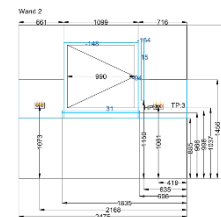

Anforderungen

- ✓ Räumliches Vorstellungsvermögen
- ✓ Erfahrungen und Spaß im Umgang mit Computern
- ✓ Hohe Lernbereitschaft
- ✓ Genaues und präzises Arbeitsvermögen
- ✓ Erfahrungen im Bereich Küchenaufmaß und Kenntnisse in gängiger Planungssoftware von Vorteil