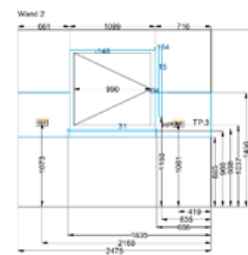

Wymagania:

- ✓ Wyobraźnia przestrzenna
- ✓ Doświadczenie i zadowolenie z pracy przy komputerze
- ✓ Chęć podnoszenia kwalifikacji
- ✓ Dokładność i precyzyjność w pracy
- ✓ Doświadczenie w zakresie pomiarów kuchni i oprogramowania będzie zaletą.